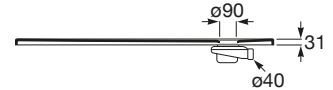

TERRAN

Plato de ducha extraplano de STONEX®

MEDIDAS

Longitud	1400 mm
Anchura	900 mm
Altura	31 mm

COLORES Y ACABADOS

PVPR (IVA INCLUIDO)

**661,87 €**

DIBUJOS TÉCNICOS

CARACTERÍSTICAS

Superficie antideslizante con textura grava. Extraplano. Incluye desagüe de gran caudal y rejilla Twist en el mismo acabado de color.

Altura fija (mm): 31

Ancho máximo de corte (mm): 900

Ancho mínimo de corte (mm): 800

Cortable

Desagüe incluido

Diámetro del desagüe (mm): 116

Forma: Rectangular

Largo máximo de corte (mm): 1400

Largo mínimo de corte (mm): 1200

Material: STONEX®

Profundidad: Extraplano (menos de 45 mm)