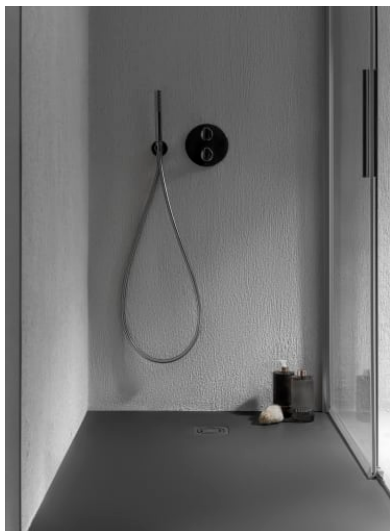

Terran

Los nuevos platos de ducha Terran son platos extrafinos y antideslizantes fabricados con Stonex® utilizando PET reciclado. El plato viene con la rejilla Twist en el mismo acabado que el plato de ducha y el diseño puede cambiarse añadiendo una rejilla Mosaic o Brick.