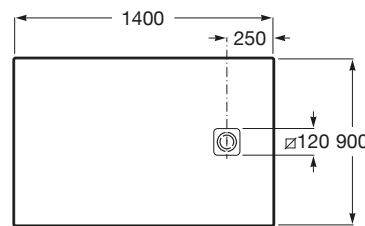

TERRAN

Plato de ducha extraplano de STONEX®

MEDIDAS

Longitud	1400 mm
Anchura	900 mm
Altura	31 mm

COLORES Y ACABADOS

PVPR (IVA INCLUIDO)

**661,87 €**

DIBUJOS TÉCNICOS

CARACTERÍSTICAS

Superficie antideslizante con textura grava. Extraplano. Incluye desagüe de gran caudal y rejilla Twist en el mismo acabado de color.

Altura fija (mm): 31

Ancho máximo de corte (mm): 900

Ancho mínimo de corte (mm): 800

Cortable

Desagüe incluido

Diámetro del desagüe (mm): 116

Forma: Rectangular

Largo máximo de corte (mm): 1400

Largo mínimo de corte (mm): 1200

Material: STONEX®

Profundidad: Extraplano (menos de 45 mm)